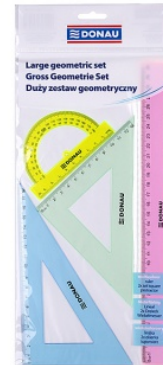

Karta katalogowa produktu:

Zestaw geometryczny DONAU, duży, z linijką 30cm, zawieszka, mix kolorów

- Zestaw geometryczny przydatny dla każdego ucznia
- Wytrzymały, odporny na odkształcenia
- Podziałka zgodna z normami
- Zestaw duży: linijka 30cm, kątomierz, ekierka 13cm i ekierka 18cm
- Mix kolorów

Cena 4,53 PLN brutto

Podstawowe parametry produktu

Numer produktu w systemie	337128
Numer dostawcy	7084904PL-99
Numer Celcen	2366-14836-8
Kod kreskowy	5901503621462
Nazwa produktu	Zestaw geometryczny DONAU, duży, z linijką 30cm, zawieszka, mix kolorów
Opis	zestaw geometryczny przydatny dla każdego ucznia; wytrzymały, odporny na odkształcenia; podziałka zgodna z normami; zestaw duży: linijka 30cm, kątomierz, ekierka 13cm i ekierka 18cm; mix kolorów
Kategoria	Linijki, ekierki, kątomierze
Klasa	Standard
Marka	DONAU

Kolor

Kolor	Mix kolorów
-------	-------------

Cecha

PBS Club	PBS Club 2024
Produkt	Zestaw geometryczny
Typ	Duży
Materiał	Polistyrol
W ofercie od	2023-02

Certyfikaty

Nowy produkt w ofercie	Standard
Hit	Standard

Wspólny słownik zamówień

CPV	30194310-1 Komplet lub zestawy kreślarskie
-----	--

Jednostki logistyczne

Karta katalogowa produktu str. 2

Zestaw geometryczny DONAU, duży, z linijką 30cm, zawieszka, mix kolorów