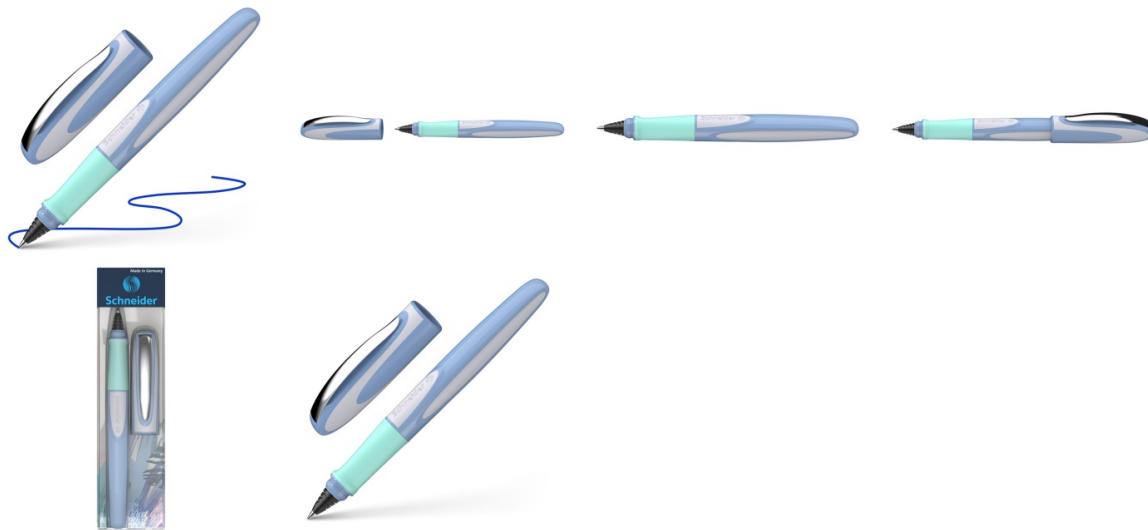

Karta katalogowa produktu str. 2

Pióro kulkowe SCHNEIDER Ray, niebiesko-białe

Jednostki logistyczne

Jednostka 1	15 sztuk
Jednostka 2	2520 sztuk

Pozostałe zdjęcia produktu

Serdecznie zapraszamy do współpracy
Larcos.pl Zespół