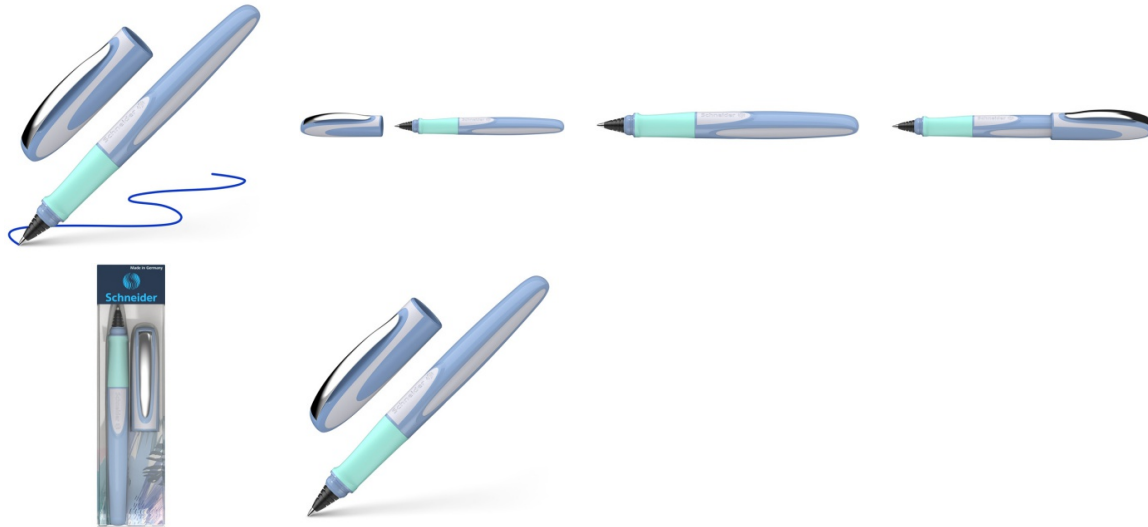

Karta katalogowa produktu str. 2

Pióro kulkowe SCHNEIDER Ray, niebiesko-białe

Jednostki logistyczne

Jednostka 1	15 sztuk
Jednostka 2	2520 sztuk

Pozostałe zdjęcia produktu

Serdecznie zapraszamy do współpracy
Larcos.pl Zespół