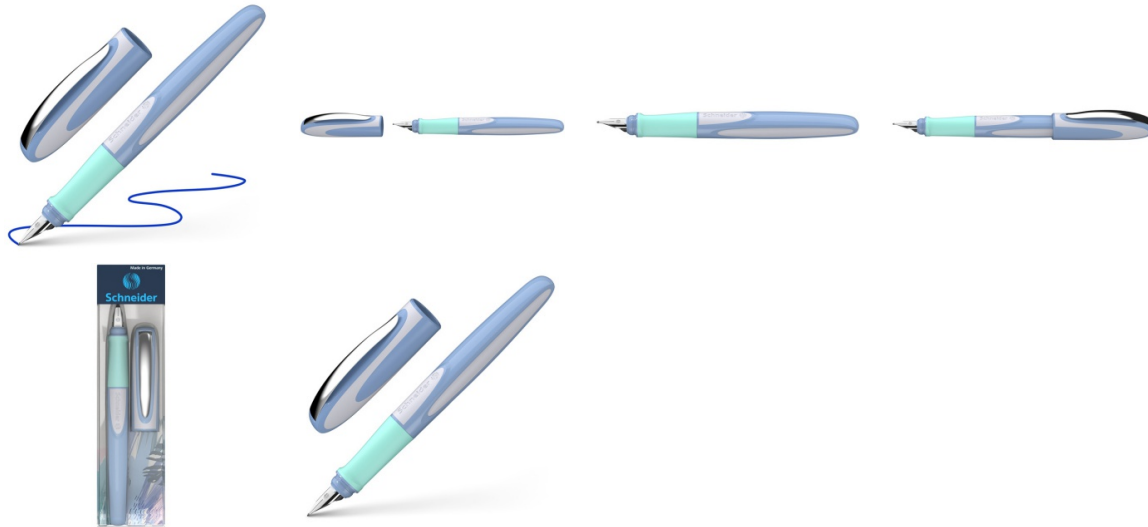

Karta katalogowa produktu str. 2

Pióro wieczne SCHNEIDER Ray, L, niebiesko-białe

Jednostki logistyczne

Jednostka 1	15 sztuk
Jednostka 2	2520 sztuk

Pozostałe zdjęcia produktu

Serdecznie zapraszamy do współpracy
Larcos.pl Zespół