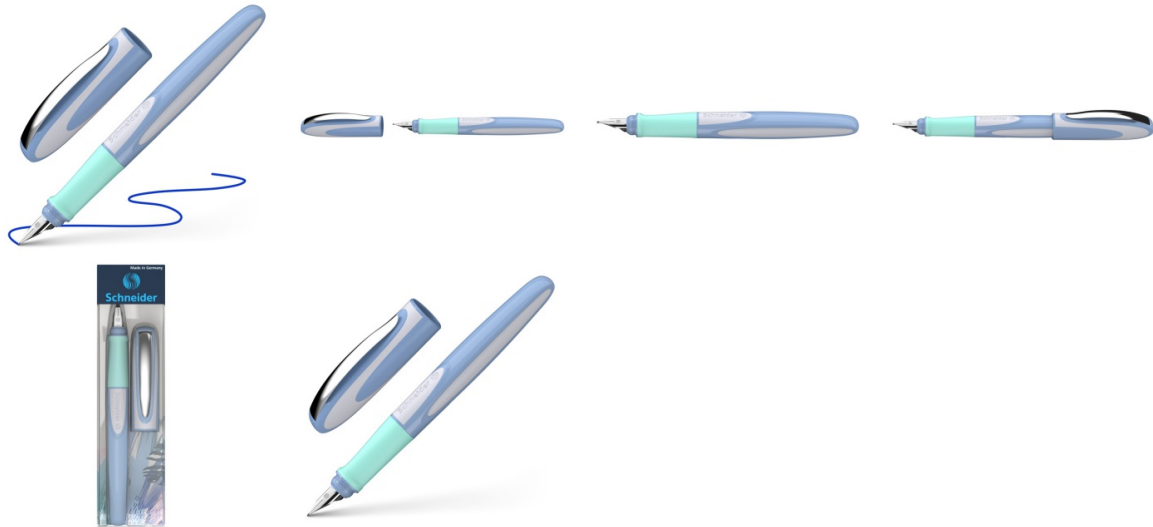

Karta katalogowa produktu str. 2

Pióro wieczne SCHNEIDER Ray, L, niebiesko-białe

Jednostki logistyczne

Jednostka 1	15 sztuk
Jednostka 2	2520 sztuk

Pozostałe zdjęcia produktu

Serdecznie zapraszamy do współpracy
Larcos.pl Zespół