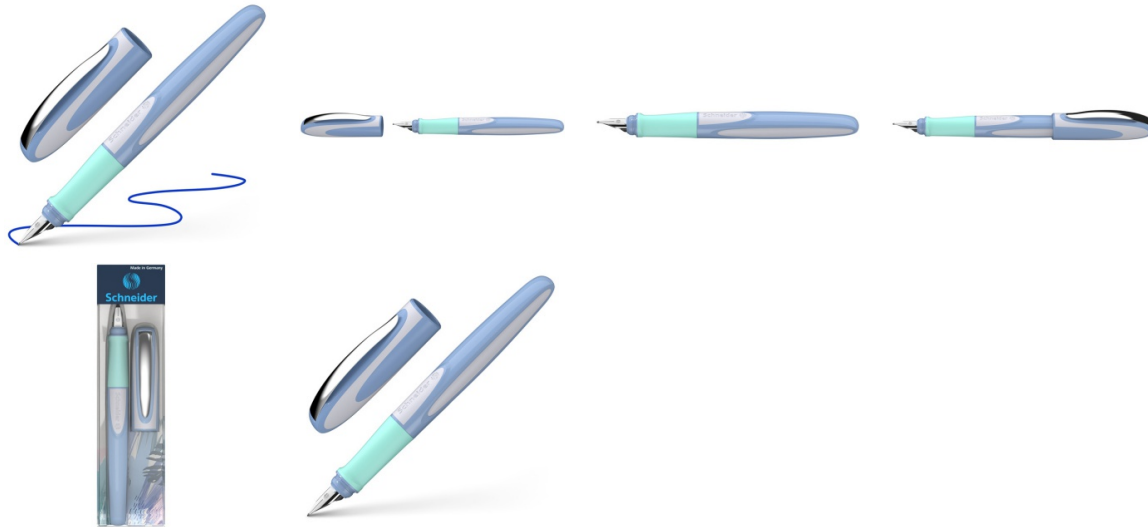

Karta katalogowa produktu str. 2

Pióro wieczne SCHNEIDER Ray, M, niebiesko-białe

Jednostki logistyczne

Jednostka 1	15 sztuk
Jednostka 2	2520 sztuk

Pozostałe zdjęcia produktu

Serdecznie zapraszamy do współpracy
Larcos.pl Zespół