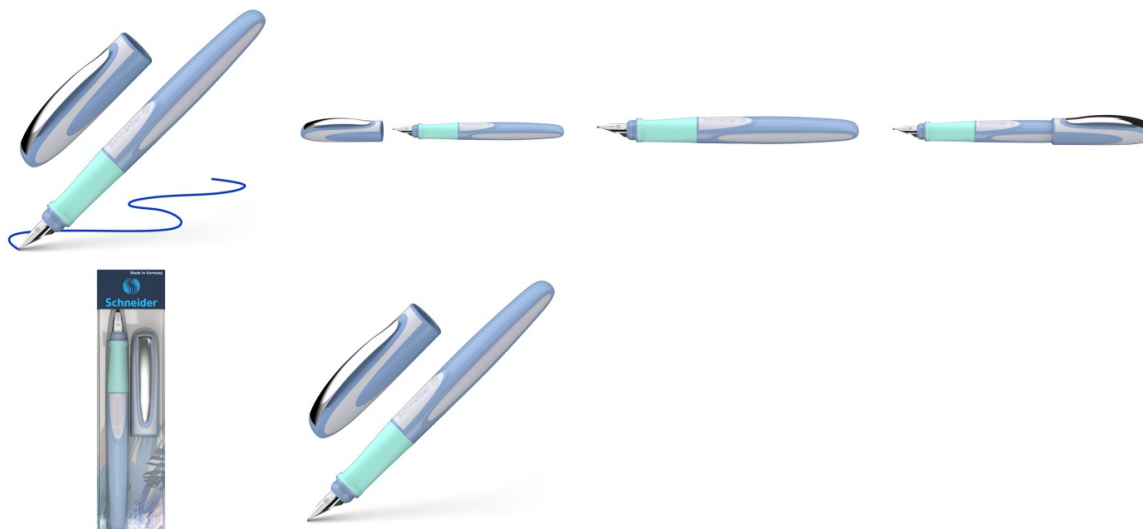

Karta katalogowa produktu str. 2

Pióro wieczne SCHNEIDER Ray, M, niebiesko-białe

Jednostki logistyczne

Jednostka 1	15 sztuk
Jednostka 2	2520 sztuk

Pozostałe zdjęcia produktu

Serdecznie zapraszamy do współpracy
Larcos.pl Zespół