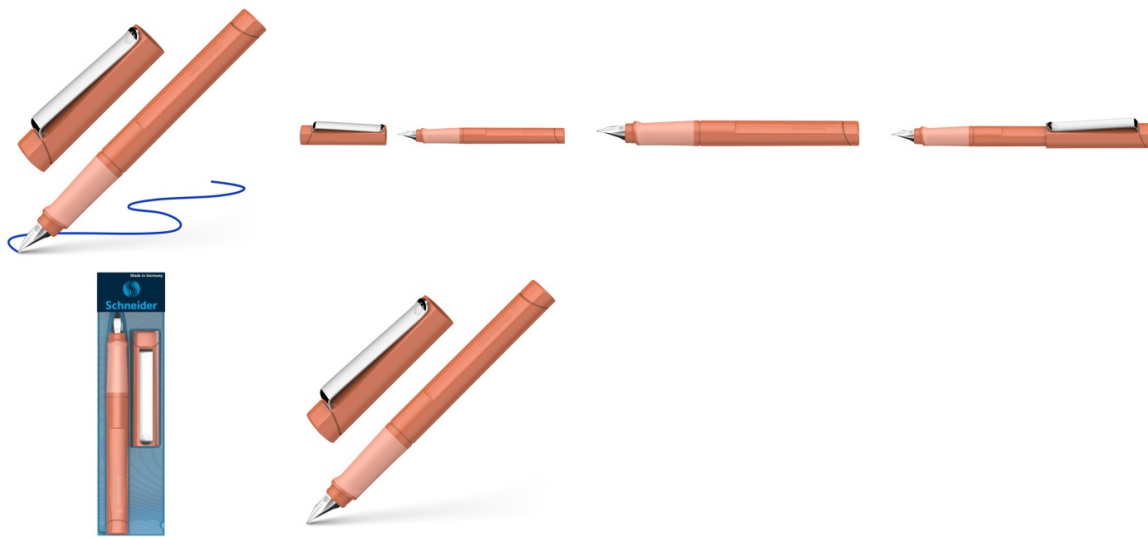

Karta katalogowa produktu str. 2

Pióro wieczne SCHNEIDER Base, L, brązowe

CPV	30192122-2 Pióra wieczne

Jednostki logistyczne

Jednostka 1	15 sztuk
Jednostka 2	2520 sztuk

Pozostałe zdjęcia produktu

Serdecznie zapraszamy do współpracy
Larcos.pl Zespół