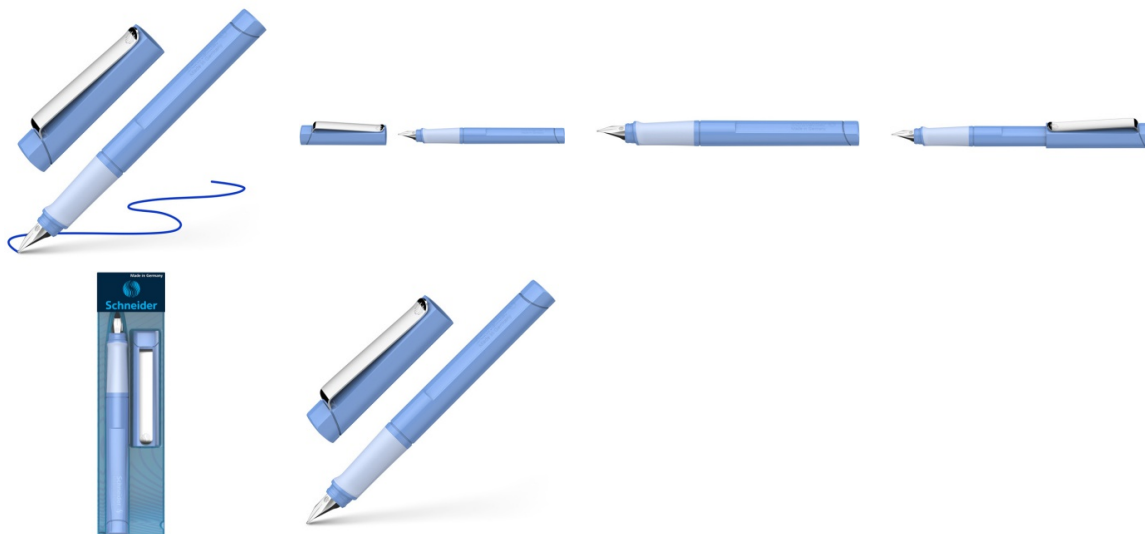

Karta katalogowa produktu str. 2

Pióro wieczne SCHNEIDER Base, L, niebieskie

CPV	30192122-2 Pióra wieczne

Jednostki logistyczne

Jednostka 1	15 sztuk
Jednostka 2	2520 sztuk

Pozostałe zdjęcia produktu

Serdecznie zapraszamy do współpracy
Larcos.pl Zespół