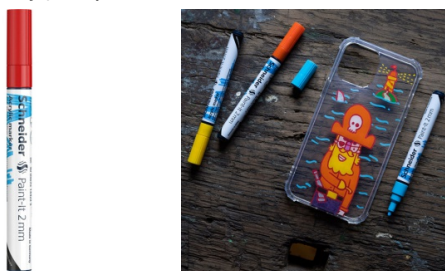

Karta katalogowa produktu str. 2

Marker akrylowy SCHNEIDER Paint-It 310, 2 mm, czerwony

CPV	30192125-3 Pisaki

Jednostki logistyczne

Jednostka 1	5 sztuk
Jednostka 2	250 sztuk
Jednostka 3	14000 sztuk

Pozostałe zdjęcia produktu

Serdecznie zapraszamy do współpracy
Larcos.pl Zespół