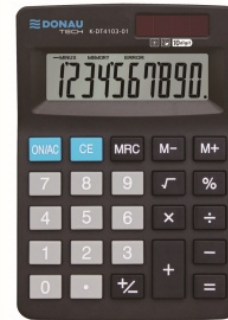

Karta katalogowa produktu:

Kalkulator biurowy DONAU TECH, 10-cyfr. wyświetlacz, wym. 127x88x23 mm, czarny

- Kalkulator z 10-cyfrowym wyświetlaczem z zasilaniem bateryjno-solarnym
- Wymiary: 127 x 88 x 23mm
- Posiada funkcję pierwiastka kwadratowego, obliczania procentów oraz klawisz zmiany znaku
- 5 lat gwarancji
- Kolor czarny

DONAU
TECHPlastic
KEY10
DIGITS

Cena 31,13 PLN brutto

Podstawowe parametry produktu

Numer produktu w systemie	336191
Numer dostawcy	K-DT4103-01
Numer Celcen	13-03302-13
Kod kreskowy	5901503620359
Nazwa produktu	Kalkulator biurowy DONAU TECH, 10-cyfr. wyświetlacz, wym. 127x88x23 mm, czarny
Opis	kalkulator z 10-cyfrowym wyświetlaczem z zasilaniem bateryjno-solarnym; wymiary: 127 x 88 x 23mm; posiada funkcję pierwiastka kwadratowego, obliczania procentów oraz klawisz zmiany znaku; 5 lat gwarancji; kolor czarny
Kategoria	Kalkulatory
Klasa	Premium
Marka	DONAU TECH

Kolor

Kolor	Czarny
-------	--------

Cecha

PBS Club	PBS Club 2024
Produkt	Kalkulator biurowy
Typ	10-cyfrowy wyświetlacz
Materiał	Plastik
W ofercie od	2022-09

Wymiary

Rozmiar	10-cyfrowy
---------	------------

Certyfikaty

Nowy produkt w ofercie	Standard
Hit	Hit
Ilość lat gwarancji	5

Karta katalogowa produktu str. 2

Kalkulator biurowy DONAU TECH, 10-cyfr. wyświetlacz, wym. 127x88x23 mm, czarny

Wspólny słownik zamówień