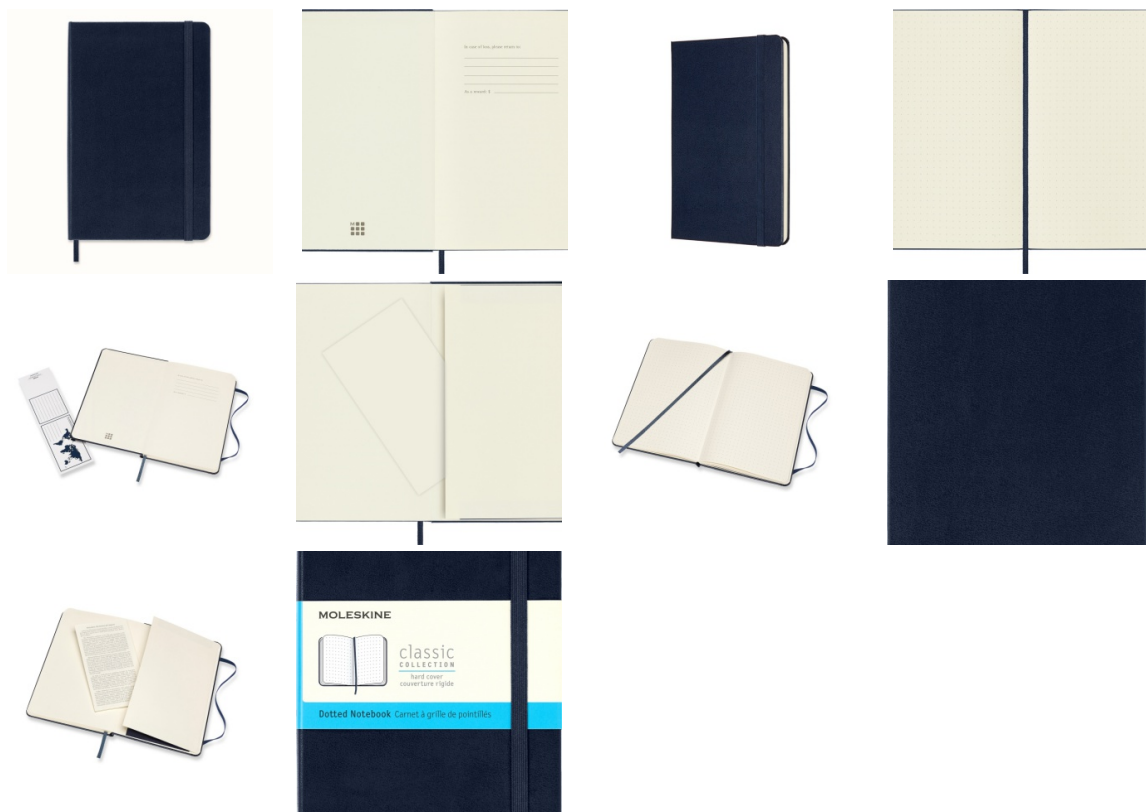

Karta katalogowa produktu str. 2

Notes MOLESKINE Classic M (11,5x18 cm) w kropki, twarda oprawa, sapphire blue, 208 stron, niebieski

Nowy produkt w ofercie	Standard

Hit	Hit

Wspólny słownik zamówień

CPV	22815000-50

Jednostki logistyczne

Jednostka 1	6 sztuk

Jednostka 2	48 sztuk

Pozostałe zdjęcia produktu

Serdecznie zapraszamy do współpracy
Larcos.pl Zespół