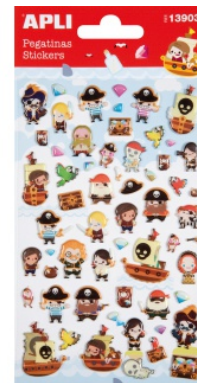

Karta katalogowa produktu:

Zestaw naklejek APLI, wypukłe, w kształcie pirtaów, mix kolorów

- Zestaw naklejek wypukłych w kształcie pirtaów.
- Pakowanie: opakowanie zbiorcze 5 arkuszy, każdy arkusz zawiera 60 naklejek zapakowane w torebkę z zawieszką.
- Przeznaczone do dekorowanie zeszytów, książek, pamiętników, listów i pocztówek.
- Ostrzeżenia dotyczące bezpieczeństwa
- Może zawierać małe części. Niebezpieczeństwo uduszenia. Stosować pod nadzorem osoby dorosłej.

Cena 11,16 PLN brutto

Podstawowe parametry produktu

Numer produktu w systemie	334719
Numer dostawcy	AP13903
Numer Celcen	2366-14746-8
Kod kreskowy	8410782139034
Nazwa produktu	Zestaw naklejek APLI, wypukłe, w kształcie pirtaów, mix kolorów
Opis	Zestaw naklejek wypukłych w kształcie pirtaów.; Pakowanie: opakowanie zbiorcze 5 arkuszy, każdy arkusz zawiera 60 naklejek zapakowane w torebkę z zawieszką.; Przeznaczone do dekorowanie zeszytów, książek, pamiętników, listów i pocztówek.; Ostrzeżenia dotyczące bezpieczeństwa; Może zawierać małe części. Niebezpieczeństwo uduszenia. Stosować pod nadzorem osoby dorosłej.
Kategoria	Produkty kreatywne
Marka	APLI

Kolor

Kolor	Mix kolorów
-------	-------------

Cecha

Produkt	Naklejki
Typ	Dekoracja
W ofercie od	2021-12

Certyfikaty

Nowy produkt w ofercie	Standard
Hit	Hit

Wspólny słownik zamówień

CPV	22459100-3 Nalepki i taśmy reklamowe
-----	--------------------------------------

Jednostki logistyczne

Jednostka 1	5 sztuk
-------------	---------

Karta katalogowa produktu str. 2

Zestaw naklejek APLI, wypukłe, w kształcie pirtaów, mix kolorów

Jednostka 2

50 sztuk

Pozostałe zdjęcia produktu