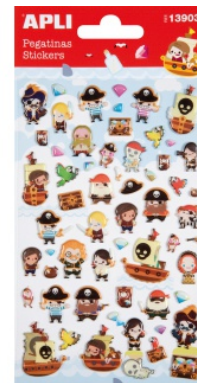

Karta katalogowa produktu:

Zestaw naklejek APLI, wypukłe, w kształcie pirtaów, mix kolorów

- Zestaw naklejek wypukłych w kształcie pirtaów.
- Pakowanie: opakowanie zbiorcze 5 arkuszy, każdy arkusz zawiera 60 naklejek zapakowane w torebkę z zawieszką.
- Przeznaczone do dekorowanie zeszytów, książek, pamiętników, listów i pocztówek.
- Ostrzeżenia dotyczące bezpieczeństwa
- Może zawierać małe części. Niebezpieczeństwo uduszenia. Stosować pod nadzorem osoby dorosłej.

Cena 11,16 PLN brutto

Podstawowe parametry produktu

Numer produktu w systemie	334719
Numer dostawcy	AP13903
Numer Celcen	2366-14746-8
Kod kreskowy	8410782139034
Nazwa produktu	Zestaw naklejek APLI, wypukłe, w kształcie pirtaów, mix kolorów
Opis	Zestaw naklejek wypukłych w kształcie pirtaów.; Pakowanie: opakowanie zbiorcze 5 arkuszy, każdy arkusz zawiera 60 naklejek zapakowane w torebkę z zawieszką.; Przeznaczone do dekorowanie zeszytów, książek, pamiętników, listów i pocztówek.; Ostrzeżenia dotyczące bezpieczeństwa; Może zawierać małe części. Niebezpieczeństwo uduszenia. Stosować pod nadzorem osoby dorosłej.
Kategoria	Produkty kreatywne
Marka	APLI

Kolor

Kolor	Mix kolorów
-------	-------------

Cecha

Produkt	Naklejki
Typ	Dekoracja
W ofercie od	2021-12

Certyfikaty

Nowy produkt w ofercie	Standard
Hit	Hit

Wspólny słownik zamówień

CPV	22459100-3 Nalepki i taśmy reklamowe
-----	--------------------------------------

Jednostki logistyczne

Jednostka 1	5 sztuk
-------------	---------

Karta katalogowa produktu str. 2

Zestaw naklejek APLI, wypukłe, w kształcie pirtaów, mix kolorów

Jednostka 2	50 sztuk
-------------	----------