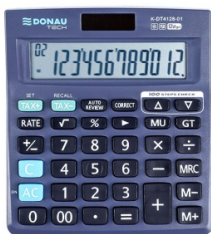

Cena 63,52 PLN brutto

Podstawowe parametry produktu

Numer produktu w systemie	334421
Numer dostawcy	K-DT4128-01
Numer Celcen	13-03183-14
Kod kreskowy	5901503616024
Nazwa produktu	Kalkulator biurowy DONAU TECH, 12-cyfr. wyświetlacz, wym. 140x122x30 mm, czarny
Opis	kalkulator biurowy z 12-cyfrowym wyświetlaczem z zasilaniem bateryjno-solarnym; wymiary: 140 x 122 x 30 mm; funkcja pierwiastka kwadratowego oraz obliczania procentów, obliczanie marży MU obliczenia podatkowe TAX=+ TAX- , sprawdź i popraw CHECK & CORRECT, podwójne zero , pamięć, suma całkowita GT; funkcja kasowania ostatniej pozycji; wyłącza się automatycznie; instrukcja obsługi w języku polskim; 5 lat gwarancji; kolor: czarny
Kategoria	Kalkulatory
Klasa	Premium
Marka	DONAU TECH

Kolor

Kolor	Czarny
-------	--------

Cecha

PBS Club	PBS Club 2024
Produkt	Kalkulator biurowy
Typ	12-cyfrowy wyświetlacz
Materiał	Plastik
W ofercie od	2021-07

Wymiary

Rozmiar	12-cyfrowy
Wymiary (mm)	140x122x30

Certyfikaty

Karta katalogowa produktu str. 2

Kalkulator biurowy DONAU TECH, 12-cyfr. wyświetlacz, wym. 140x122x30 mm, czarny

Nowy produkt w ofercie	Standard
Hit	Hit
Ilość lat gwarancji	5

Wspólny słownik zamówień

CPV	30141200-1 Kalkulatory biurkowe
-----	---------------------------------

Jednostki logistyczne

Jednostka 1	10 sztuk
Jednostka 2	60 sztuk

Pozostałe zdjęcia produktu

Serdecznie zapraszamy do współpracy
Larcos.pl Zespół