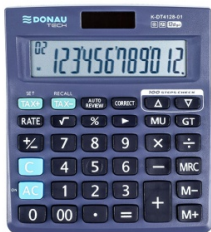

Karta katalogowa produktu str. 2

Kalkulator biurowy DONAU TECH, 12-cyfr. wyświetlacz, wym. 140x122x30 mm, czarny

Nowy produkt w ofercie	Standard
Hit	Hit
Ilość lat gwarancji	5

Wspólny słownik zamówień

CPV	30141200-1 Kalkulatory biurkowe

Jednostki logistyczne

Jednostka 1	10 sztuk
Jednostka 2	60 sztuk

Pozostałe zdjęcia produktu

Serdecznie zapraszamy do współpracy
Larcos.pl Zespół