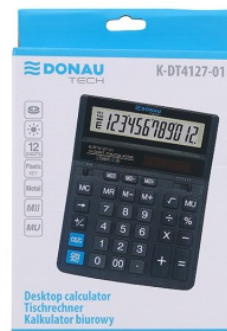

Karta katalogowa produktu:

Kalkulator biurowy DONAU TECH, 12-cyfr. wyświetlacz, wym. 203x158x31 mm, czarny

- Kalkulator biurowy z 12-cyfrowym wyświetlaczem z zasilaniem bateryjno-solarnym
- Wymiar: 203 x 158 x 31 mm
- Funkcja pierwiastka kwadratowego oraz obliczania procentów, obliczanie marży MU, podwójne zero, podwójna pamięć, ustawienie dziesiętne, zaokrąglenie wyniku, klawisz cofania, tj. kasowania ostatniej pozycji
- Wyłącza się automatycznie
- Instrukcja obsługi w języku polskim
- 5 lat gwarancji
- Kolor: czarny

DONAU
TECH

Cena 67,37 PLN brutto

Podstawowe parametry produktu

Numer produktu w systemie	334410
Numer dostawcy	K-DT4127-01
Numer Celcen	13-03172-14
Kod kreskowy	5901503615966
Nazwa produktu	Kalkulator biurowy DONAU TECH, 12-cyfr. wyświetlacz, wym. 203x158x31 mm, czarny
Opis	kalkulator biurowy z 12-cyfrowym wyświetlaczem z zasilaniem bateryjno-solarnym; wymiar: 203 x 158 x 31 mm; funkcja pierwiastka kwadratowego oraz obliczania procentów, obliczanie marży MU, podwójne zero, podwójna pamięć, ustawienie dziesiętne, zaokrąglenie wyniku, klawisz cofania, tj. kasowania ostatniej pozycji; wyłącza się automatycznie; instrukcja obsługi w języku polskim; 5 lat gwarancji; kolor: czarny
Kategoria	Kalkulatory
Klasa	Premium
Marka	DONAU TECH

Kolor

Kolor	Czarny
-------	--------

Cecha

PBS Club	PBS Club 2024
Produkt	Kalkulator biurowy
Typ	12-cyfrowy wyświetlacz
Materiał	Plastik
W ofercie od	2021-07

Wymiary

Rozmiar	12-cyfrowy
Wymiary (mm)	203x158x31

Certyfikaty

Karta katalogowa produktu str. 2

Kalkulator biurowy DONAU TECH, 12-cyfr. wyświetlacz, wym. 203x158x31 mm, czarny

Nowy produkt w ofercie	Standard
Hit	Hit
Ilość lat gwarancji	5

Wspólny słownik zamówień