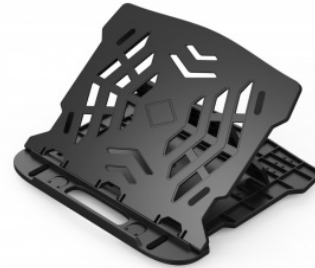

Karta katalogowa produktu:

Podstawa pod laptopa Q-CONNECT, 25,5 x 1,8 x 28 cm, czarna

- Lekka, plastikowa podstawa na laptopa - do 15 cali
- Regulowany kąt nachylenia - 7 pozycji
- Praktyczne rozwiązanie podnoszące komfort pracy na laptopie
- Zapobiega bólom karku i szyi wywołanym pracą przy laptopie
- Przeznaczona dla osób pracujących długo przed laptopem
- Dobra wentylacja zapobiega przegrzewaniu się komputera
- Wymiary: 25,5 x 1,8 x 28 cm
- Waga: 0,46 kg
- Kolor: czarny

Cena 40,22 PLN brutto

Podstawowe parametry produktu

Numer produktu w systemie	334281
Numer dostawcy	KF14469
Numer Celcen	11-01441-13
Kod kreskowy	5705831144699
Nazwa produktu	Podstawa pod laptopa Q-CONNECT, 25,5 x 1,8 x 28 cm, czarna
Opis	lekka, plastikowa podstawa na laptopa - do 15 cali; regulowany kąt nachylenia - 7 pozycji praktyczne rozwiązanie podnoszące komfort pracy na laptopie; zapobiega bólom karku i szyi wywołanym pracą przy laptopie; przeznaczona dla osób pracujących długo przed laptopem; dobra wentylacja zapobiega przegrzewaniu się komputera; wymiary: 25,5 x 1,8 x 28 cm; waga: 0,46 kg; kolor: czarny
Kategoria	Ergonomia
Marka	Q-CONNECT

Kolor

Kolor	Czarny
-------	--------

Cecha

PBS Club	PBS Club 2024
Produkt	Podstawa pod laptop
Typ	Pod laptopa
W ofercie od	2021-06

Certyfikaty

Nowy produkt w ofercie	Standard
Hit	Hit

Wspólny słownik zamówień

CPV	39134000-0 Meble komputerowe
-----	------------------------------

Jednostki logistyczne

Karta katalogowa produktu str. 2

Podstawa pod laptopa Q-CONNECT, 25,5 x 1,8 x 28 cm, czarna

Jednostka 1

20 sztuk

Pozostałe zdjęcia produktu