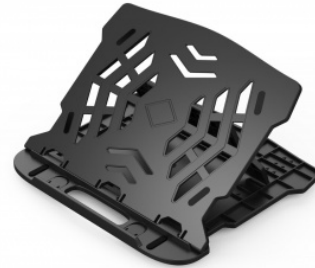

Karta katalogowa produktu:

Podstawa pod laptopa Q-CONNECT, 25,5 x 1,8 x 28 cm, czarna

- Lekka, plastikowa podstawka na laptopa - do 15 cali
- Regulowany kąt nachylenia - 7 pozycji
- Praktyczne rozwiązanie podnoszące komfort pracy na laptopie
- Zapobiega bólom karku i szyi wywołanym pracą przy laptopie
- Przeznaczona dla osób pracujących długo przed laptopem
- Dobra wentylacja zapobiega przegrzewaniu się komputera
- Wymiary: 25,5 x 1,8 x 28 cm
- Waga: 0,46 kg
- Kolor: czarny

Cena 40,22 PLN brutto

Podstawowe parametry produktu

Numer produktu w systemie	334281
Numer dostawcy	KF14469
Numer Celcen	11-01441-13
Kod kreskowy	5705831144699
Nazwa produktu	Podstawa pod laptopa Q-CONNECT, 25,5 x 1,8 x 28 cm, czarna
Opis	lekka, plastikowa podstawka na laptopa - do 15 cali; regulowany kąt nachylenia - 7 pozycji praktyczne rozwiązanie podnoszące komfort pracy na laptopie; zapobiega bólom karku i szyi wywołanym pracą przy laptopie; przeznaczona dla osób pracujących długo przed laptopem; dobra wentylacja zapobiega przegrzewaniu się komputera; wymiary: 25,5 x 1,8 x 28 cm; waga: 0,46 kg; kolor: czarny
Kategoria	Ergonomia
Marka	Q-CONNECT

Kolor

Kolor	Czarny
-------	--------

Cecha

PBS Club	PBS Club 2024
Produkt	Podstawa pod laptop
Typ	Pod laptopa
W ofercie od	2021-06

Certyfikaty

Nowy produkt w ofercie	Standard
Hit	Hit

Wspólny słownik zamówień

CPV	39134000-0 Meble komputerowe
-----	------------------------------

Jednostki logistyczne

Karta katalogowa produktu str. 2

Podstawa pod laptopa Q-CONNECT, 25,5 x 1,8 x 28 cm, czarna

Jednostka 1

20 sztuk

Pozostałe zdjęcia produktu