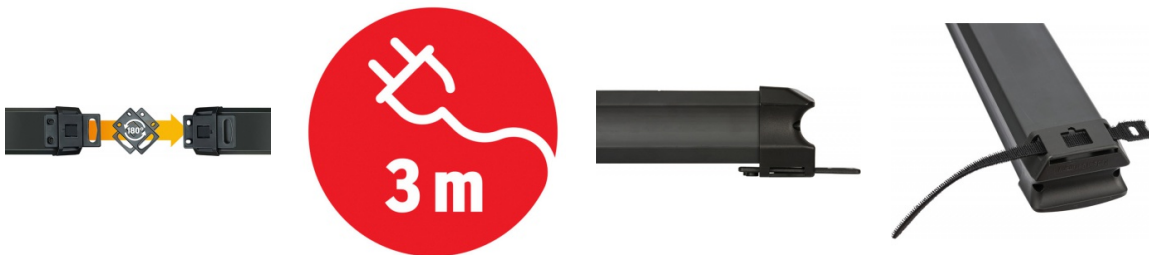

Karta katalogowa produktu str. 2

Listwa zasilająca BRENNENSTUHL PREMIUM-LINE, 6 gniazd, 3m, z wył., zaczep, czarno-szara

Nowy produkt w ofercie	Standard
Hit	Hit
Ilość lat gwarancji	5

Wspólny słownik zamówień

CPV	30190000-7 Różny sprzęt i artykuły biurowe

Zamiennik

Zamiennik	B1951564600

Jednostki logistyczne

Jednostka 1	2 sztuk

Pozostałe zdjęcia produktu

Serdecznie zapraszamy do współpracy
Larcos.pl Zespół