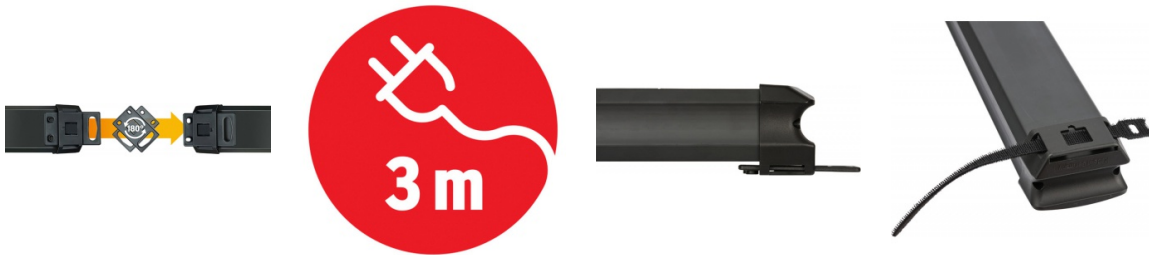

Karta katalogowa produktu str. 2

Listwa zasilająca BRENNENSTUHL PREMIUM-LINE, 6 gniazd, 3m, z wył., zaczep, czarno-szara

Nowy produkt w ofercie	Standard
Hit	Hit
Ilość lat gwarancji	5

Wspólny słownik zamówień

CPV	30190000-7 Różny sprzęt i artykuły biurowe

Zamiennik

Zamiennik	B1951564600

Jednostki logistyczne

Jednostka 1	2 sztuk

Pozostałe zdjęcia produktu

Serdecznie zapraszamy do współpracy
Larcos.pl Zespół