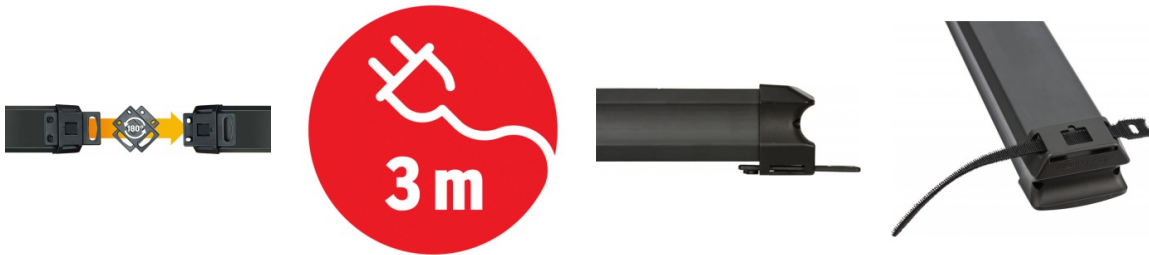

Karta katalogowa produktu str. 2

Listwa zasilająca BRENNENSTUHL PREMIUM-LINE, 6 gniazd, 3m, z wył., zaczep, czarna

Nowy produkt w ofercie	Standard
Hit	Hit
Ilość lat gwarancji	5

Wspólny słownik zamówień

CPV	30190000-7 Różny sprzęt i artykuły biurowe

Zamiennik

Zamiennik	B1951164600

Jednostki logistyczne

Jednostka 1	2 sztuk

Pozostałe zdjęcia produktu

Serdecznie zapraszamy do współpracy
Larcos.pl Zespół