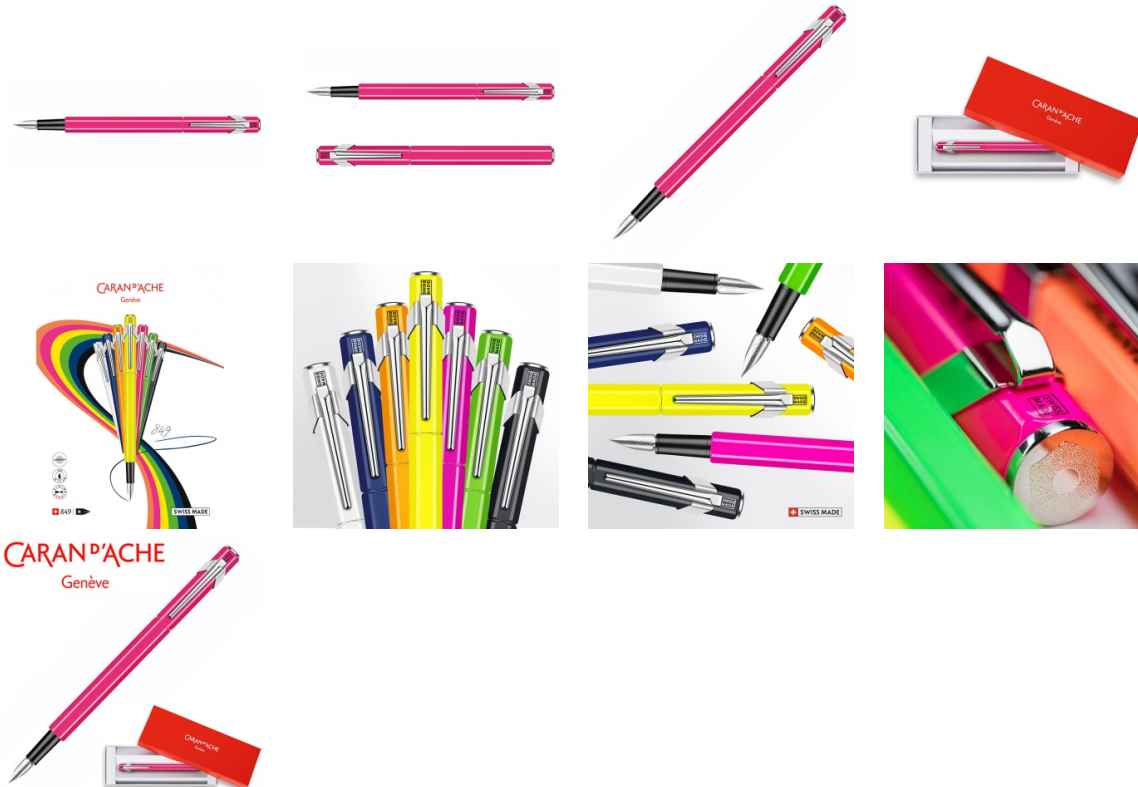

Karta katalogowa produktu:

Pióro wieczne CARAN D'ACHE 849 Fluo Line, M, różowe

- Pióro wieczne szwajcarskiej marki Caran d'Ache z kultowej kolekcji 849 Fluo Line, kolor różowy, stalówka M
- Wykonane z aluminium o heksagonalnym kształcie, posiada elastyczny klips
- Stalówka wykonana ze stali szlachetnej w rozmiarze M (średni)
- Podwójny systemem napełniania
- Posiada nabój atramentowy w kolorze niebieskim (Idyllic Blue) na start
- Możliwość zamontowania konwertera
- Umieszczone w eleganckim firmowym pudełku
- Kolor: różowy

CARAN D'ACHE
Genève

Cena 332,10 PLN brutto

Podstawowe parametry produktu

Numer produktu w systemie	333387
Numer dostawcy	CD840-090
Numer Celcen	17-13402-42
Kod kreskowy	7630002336406
Nazwa produktu	Pióro wieczne CARAN D'ACHE 849 Fluo Line, M, różowe
Opis	pióro wieczne szwajcarskiej marki Caran d'Ache z kultowej kolekcji 849 Fluo Line, kolor różowy, stalówka M; wykonane z aluminium o heksagonalnym kształcie, posiada elastyczny klips; stalówka wykonana ze stali szlachetnej w rozmiarze M (średni); podwójny systemem napełniania; posiada nabój atramentowy w kolorze niebieskim (Idyllic Blue) na start; możliwość zamontowania konwertera; umieszczone w eleganckim firmowym pudełku; kolor: różowy
Kategoria	Pióra
Klasa	Premium
Marka	CARAN D'ACHE

Kolor

Kolor	Różowy
-------	--------

Cecha

Produkt	Pióro wieczne
W ofercie od	2020-11

Wymiary

Grubość linii (mm)	M
--------------------	---

Certyfikaty

Nowy produkt w ofercie	Standard
Hit	Hit
Ilość lat gwarancji	Gwarancja dożywotnia

Wspólny słownik zamówień

Karta katalogowa produktu str. 2

Pióro wieczne CARAN D'ACHE 849 Fluo Line, M, różowe

CPV

30192122-2 Pióra wieczne

Pozostałe zdjęcia produktu

Serdecznie zapraszamy do współpracy
Larcos.pl Zespół