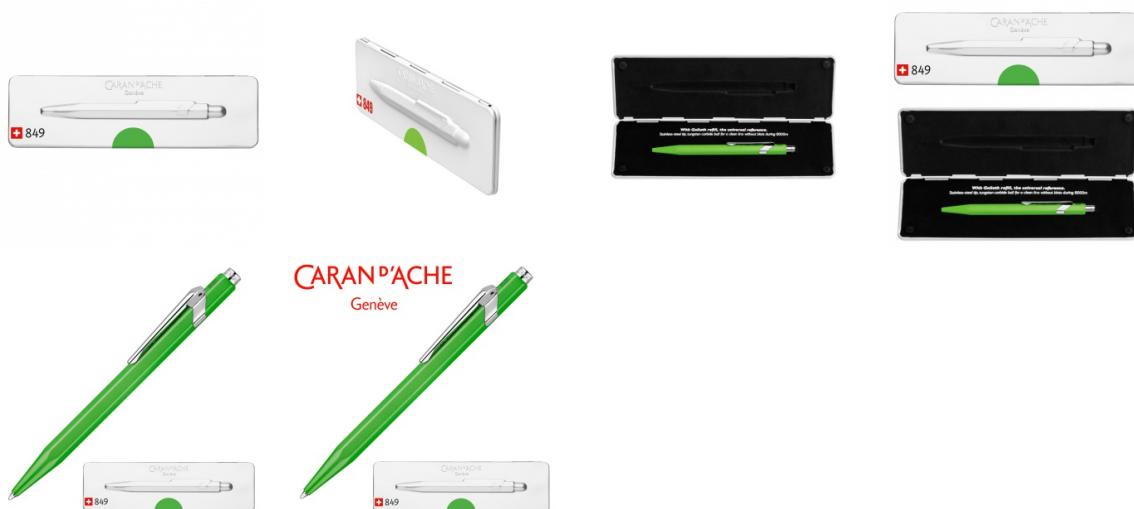

Karta katalogowa produktu str. 2

Długopis CARAN D'ACHE 849 Pop Line Fluo, M, w pudełku, zielony

Wspólny słownik zamówień

CPV	30192121-5 Długopisy kulkowe

Jednostki logistyczne

Jednostka 1	2 sztuk

Pozostałe zdjęcia produktu

Serdecznie zapraszamy do współpracy
Larcos.pl Zespół