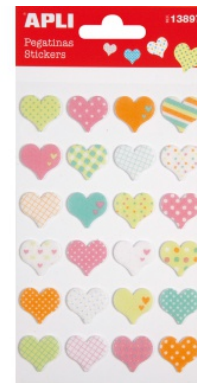

## Naklejki APLI Hearts, z filcu, mix kolorów

- Naklejki wykonane z filcu
- Do wykorzystania przy różnego rodzaju pracach kreatywnych w domu i szkole
- Kolor: mix kolorów
- 1 op. w j.s.

Cena 10,00 PLN brutto

### Podstawowe parametry produktu

Numer produktu w systemie	332158
Numer dostawcy	AP13897
Numer Celcen	2366-13155-8
Kod kreskowy	8410782138976
Nazwa produktu	Naklejki APLI Hearts, z filcu, mix kolorów
Opis	naklejki wykonane z filcu; do wykorzystania przy różnego rodzaju pracach kreatywnych w domu i szkole; kolor: mix kolorów; 1 op. w j.s.
Kategoria	Produkty kreatywne
Klasa	Standard
Marka	APLI