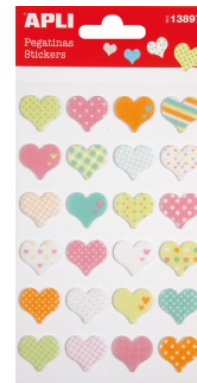

Karta katalogowa produktu:

Naklejki APLI Hearts, z filcu, mix kolorów

- Naklejki wykonane z filcu
- Do wykorzystania przy różnego rodzaju pracach kreatywnych w domu i szkole
- Kolor: mix kolorów
- 1 op. w j.s.

Cena 10,00 PLN brutto

Podstawowe parametry produktu

Numer produktu w systemie	332158
Numer dostawcy	AP13897
Numer Celcen	2366-13155-8
Kod kreskowy	8410782138976
Nazwa produktu	Naklejki APLI Hearts, z filcu, mix kolorów
Opis	naklejki wykonane z filcu; do wykorzystania przy różnego rodzaju pracach kreatywnych w domu i szkole; kolor: mix kolorów; 1 op. w j.s.
Kategoria	Produkty kreatywne
Klasa	Standard
Marka	APLI

Kolor

Kolor	Mix kolorów
-------	-------------

Cecha

Produkt	Naklejki
Typ	Dekoracja
Rodzaj	Do prac kreatywnych
W ofercie od	2019-12

Certyfikaty

Nowy produkt w ofercie	Standard
Hit	Hit

Wspólny słownik zamówień

CPV	22459100-3 Nalepki i taśmy reklamowe
-----	--------------------------------------

Pozostałe zdjęcia produktu

Karta katalogowa produktu str. 2

Naklejki APLI Hearts, z filcu, mix kolorów

Serdecznie zapraszamy do współpracy
Larcos.pl Zespół