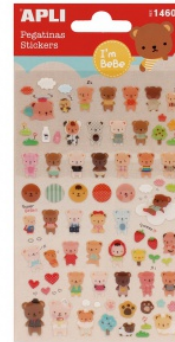

Karta katalogowa produktu:

Naklejki APLI Bears, wypukłe, mix kolorów

- Wypukłe naklejki
- Do wykorzystania przy różnego rodzaju pracach kreatywnych w domu i szkole
- Kolor: mix kolorów
- 1 op. w j.s.

Cena 10,00 PLN brutto

Podstawowe parametry produktu

| | |
|---------------------------|---|
| Numer produktu w systemie | 332153 |
| Numer dostawcy | AP14608 |
| Numer Celcen | 2366-13150-8 |
| Kod kreskowy | 8410782146087 |
| Nazwa produktu | Naklejki APLI Bears, wypukłe, mix kolorów |
| Opis | wypukłe naklejki; do wykorzystania przy różnego rodzaju pracach kreatywnych w domu i szkole; kolor: mix kolorów; 1 op. w j.s. |
| Kategoria | Produkty kreatywne |
| Klasa | Standard |
| Marka | APLI |