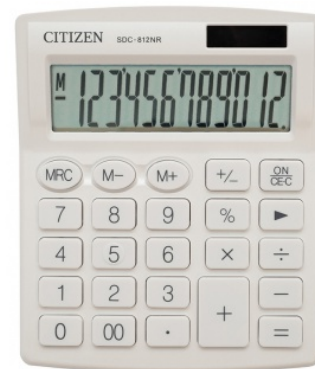

Karta katalogowa produktu:

Kalkulator biurowy CITIZEN SDC-812NRWHE, 12-cyfrowy, 127x105mm, biały

- Kalkulator z 12-cyfrowym wyświetlaczem
- Podwójny system zasilania (bateria słoneczna i baterie)
- Stały kąt nachylenia wyświetlacza
- Wymiar: 127x105mm
- Funkcja pierwiastka kwadratowego oraz obliczania procentów
- Wyposażony w klawisz zmiany znaku oraz podwójnego zera
- Wyłącza się automatycznie
- 2 lata gwarancji
- Kolor: biały

CITIZEN

Cena 53,66 PLN brutto

Podstawowe parametry produktu

Numer produktu w systemie	332022
Numer dostawcy	CI-SDC812NRWHE
Numer Celcen	13-02479-6
Kod kreskowy	4560196212619
Nazwa produktu	Kalkulator biurowy CITIZEN SDC-812NRWHE, 12-cyfrowy, 127x105mm, biały
Opis	kalkulator z 12-cyfrowym wyświetlaczem; podwójny system zasilania (bateria słoneczna i baterie); stały kąt nachylenia wyświetlacza; wymiar: 127x105mm; funkcja pierwiastka kwadratowego oraz obliczania procentów; wyposażony w klawisz zmiany znaku oraz podwójnego zera; wyłącza się automatycznie; 2 lata gwarancji; kolor: biały
Kategoria	Kalkulatory
Klasa	Premium
Marka	CITIZEN

Kolor

Kolor	Biały

Cecha

Produkt	Kalkulator biurowy
Typ	12-cyfrowy wyświetlacz
Materiał	Plastik
W ofercie od	2019-09

Wymiary

Rozmiar	12-cyfrowy
Wymiary (mm)	127x105

Certyfikaty

Nowy produkt w ofercie	Standard
Hit	Hit
Ilość lat gwarancji	2