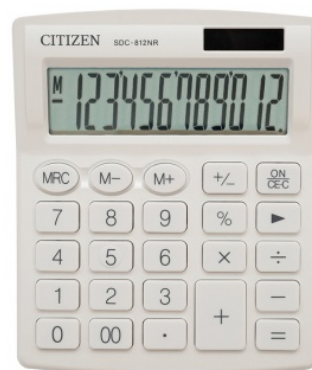

Karta katalogowa produktu:

Kalkulator biurowy CITIZEN SDC-812NRWHE, 12-cyfrowy, 127x105mm, biały

- Kalkulator z 12-cyfrowym wyświetlaczem
- Podwójny system zasilania (bateria słoneczna i baterie)
- Stały kąt nachylenia wyświetlacza
- Wymiar: 127x105mm
- Funkcja pierwiastka kwadratowego oraz obliczania procentów
- Wyposażony w klawisz zmiany znaku oraz podwójnego zera
- Wyłącza się automatycznie
- 2 lata gwarancji
- Kolor: biały

CITIZEN

Cena 53,66 PLN brutto

Podstawowe parametry produktu

Numer produktu w systemie	332022
Numer dostawcy	CI-SDC812NRWHE
Numer Celcen	13-02479-6
Kod kreskowy	4560196212619
Nazwa produktu	Kalkulator biurowy CITIZEN SDC-812NRWHE, 12-cyfrowy, 127x105mm, biały
Opis	kalkulator z 12-cyfrowym wyświetlaczem; podwójny system zasilania (bateria słoneczna i baterie); stały kąt nachylenia wyświetlacza; wymiar: 127x105mm; funkcja pierwiastka kwadratowego oraz obliczania procentów; wyposażony w klawisz zmiany znaku oraz podwójnego zera; wyłącza się automatycznie; 2 lata gwarancji; kolor: biały
Kategoria	Kalkulatory
Klasa	Premium
Marka	CITIZEN

Kolor

Kolor	Biały

Cecha

Produkt	Kalkulator biurowy
Typ	12-cyfrowy wyświetlacz
Materiał	Plastik
W ofercie od	2019-09

Wymiary

Rozmiar	12-cyfrowy
Wymiary (mm)	127x105

Certyfikaty

Nowy produkt w ofercie	Standard
Hit	Hit
Ilość lat gwarancji	2