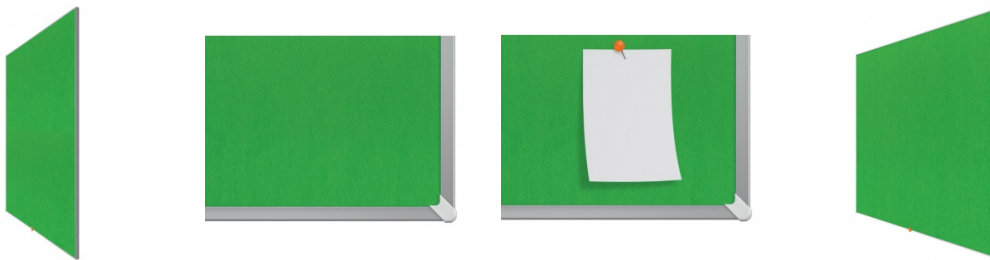

Karta katalogowa produktu str. 2

Tablica filcowa NOBO, 90x51cm, panoramiczna 40", zielona

Hit	Hit
Ilość lat gwarancji	10

Wspólny słownik zamówień

CPV	30195000-2 Tablice

Pozostałe zdjęcia produktu

Serdecznie zapraszamy do współpracy
Larcos.pl Zespół