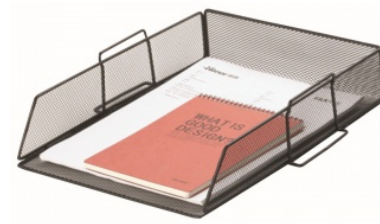

Karta katalogowa produktu:

Szufladka na biurko Q-CONNECT Office Set, metalowa, czarna

- Szuflada wykonany z metalowej siateczki powlekanej lakierem
- Możliwość składowania na sobie szufladek
- Wymiary: 280x340x80mm
- Kolor: czarny

Cena 28,95 PLN brutto

Podstawowe parametry produktu

Numer produktu w systemie	330519
Numer dostawcy	KF17293
Numer Celcen	18-02019-15
Kod kreskowy	5705831172937
Nazwa produktu	Szufladka na biurko Q-CONNECT Office Set, metalowa, czarna
Opis	szuflada wykonany z metalowej siateczki powlekanej lakierem; możliwość składowania na sobie szufladek; wymiary: 280x340x80mm; kolor: czarny
Kategoria	Szufladki - zestawy
Klasa	Standard
Marka	Q-CONNECT

Kolor

Kolor	Czarny
-------	--------

Cecha

PBS Club	PBS Club 2024
Produkt	Szufladka metal
Typ	Na biurko
Materiał	Metal
W ofercie od	2018-08

Certyfikaty

Nowy produkt w ofercie	Standard
Hit	Standard

Wspólny słownik zamówień

CPV	30193200-0 Korytka i organizatory na biurka
-----	---

Jednostki logistyczne

Jednostka 1	24 sztuk
-------------	----------

Karta katalogowa produktu str. 2

Szufladka na biurko Q-CONNECT Office Set, metalowa, czarna