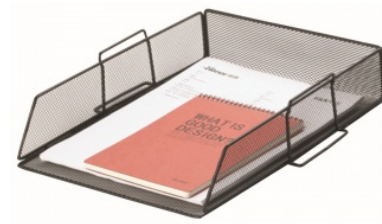

Karta katalogowa produktu:

Szufladka na biurko Q-CONNECT Office Set, metalowa, czarna

- Szuflada wykonany z metalowej siateczki powlekanej lakierem
- Możliwość składowania na sobie szufladek
- Wymiary: 280x340x80mm
- Kolor: czarny

Cena 28,95 PLN brutto

Podstawowe parametry produktu

Numer produktu w systemie	330519
Numer dostawcy	KF17293
Numer Celcen	18-02019-15
Kod kreskowy	5705831172937
Nazwa produktu	Szufladka na biurko Q-CONNECT Office Set, metalowa, czarna
Opis	szuflada wykonany z metalowej siateczki powlekanej lakierem; możliwość składowania na sobie szufladek; wymiary: 280x340x80mm; kolor: czarny
Kategoria	Szufladki - zestawy
Klasa	Standard
Marka	Q-CONNECT

Kolor

Kolor	Czarny
-------	--------

Cecha

PBS Club	PBS Club 2024
Produkt	Szufladka metal
Typ	Na biurko
Materiał	Metal
W ofercie od	2018-08

Certyfikaty

Nowy produkt w ofercie	Standard
Hit	Standard

Wspólny słownik zamówień

CPV	30193200-0 Korytka i organizatory na biurka
-----	---

Jednostki logistyczne

Jednostka 1	24 sztuk
-------------	----------

Karta katalogowa produktu str. 2

Szufladka na biurko Q-CONNECT Office Set, metalowa, czarna