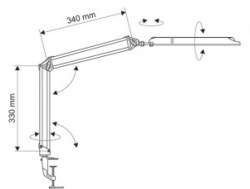

Karta katalogowa produktu str. 2

Lampka energooszczędna na biurko MAULatlantic, 11W, mocowana zaciskiem, biała

Materiał	Metal/plastik
Cykl życia (h)	8 000
W ofercie od	2016-10
Natężenie światła LUMEN	840
Natężenie światła LUX	1700
Klasa energetyczna	A

Wymiary

Wysokość (mm)	420

Certyfikaty

Nowy produkt w ofercie	Standard
Hit	Standard
Ilość lat gwarancji	2
Certyfikaty, normy, patenty	Intertek GS

Wspólny słownik zamówień

CPV	31521100-5

Jednostki logistyczne

Jednostka 1	6 sztuk

Pozostałe zdjęcia produktu

Serdecznie zapraszamy do współpracy
Larcos.pl Zespół