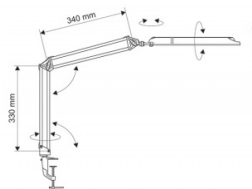

Karta katalogowa produktu str. 2

Lampka energooszczędna na biurko MAULatlantic, 11W, mocowana zaciskiem, biała

Materiał	Metal/plastik
Cykl życia (h)	8 000
W ofercie od	2016-10
Natężenie światła LUMEN	840
Natężenie światła LUX	1700
Klasa energetyczna	A

Wymiary

Wysokość (mm)	420

Certyfikaty

Nowy produkt w ofercie	Standard
Hit	Standard
Ilość lat gwarancji	2
Certyfikaty, normy, patenty	Intertek GS

Wspólny słownik zamówień

CPV	31521100-5

Jednostki logistyczne

Jednostka 1	6 sztuk

Pozostałe zdjęcia produktu

Serdecznie zapraszamy do współpracy
Larcos.pl Zespół