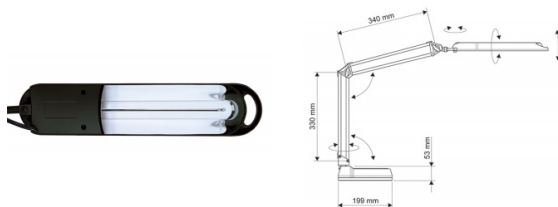

Karta katalogowa produktu str. 2

Lampka energooszczędna na biurko MAULatlantic, 11W, czarny

Natężenie światła LUMEN	840
Natężenie światła LUX	1700
Klasa energetyczna	A
Cykl życia (h)	8 000

Wymiary

Wysokość (mm)	450

Certyfikaty

Nowy produkt w ofercie	Standard
Hit	Standard
Ilość lat gwarancji	2
Certyfikaty, normy, patenty	Intertek GS

Wspólny słownik zamówień

CPV	31521100-5

Jednostki logistyczne

Jednostka 1	3 sztuk

Pozostałe zdjęcia produktu

Serdecznie zapraszamy do współpracy
Larcos.pl Zespół