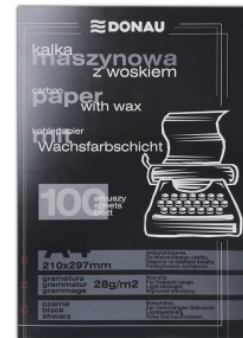

## Kalka maszynowa DONAU z woskiem, A4, 100szt., czarna

- Jednostronnie powleczona masą barwiącą
- Ilość wyraźnych kopii wykonanych jednocześnie: 8-10 szt.
- Ilość kopii z tego samego miejsca: min. 10 szt.
- Gramatura: 18-19gsm kalka, 10gsm tusz
- Masa barwiąca zawiera specjalny składnik woskowy zapewniający właściwości samoregenerujące oraz możliwość wielokrotnego użycia
- Odbitki wykonane przy pomocy kalki maszynowej są odporne na działanie światła - nie wykazują żadnych zmian nasilenia barwy pod wpływem działania światła
- Okres przydatności do użytku: min. 12 miesięcy od daty produkcji
- Rozmiar: 210x297mm
- 100 sztuk w j.s.
- Kolor czarny

### Podstawowe parametry produktu

Numer produktu w systemie	2339
Numer dostawcy	1922100PL-01
Numer Celcen	14-00203-6
Kod kreskowy	5901498056959
Nazwa produktu	Kalka maszynowa DONAU z woskiem, A4, 100szt., czarna
Opis	jednostronnie powleczona masą barwiącą; ilość wyraźnych kopii wykonanych jednocześnie: 8-10 szt.; ilość kopii z tego samego miejsca: min. 10 szt.; gramatura: 18-19gsm kalka, 10gsm tusz; masa barwiąca zawiera specjalny składnik woskowy zapewniający właściwości samoregenerujące oraz możliwość wielokrotnego użycia; odbitki wykonane przy pomocy kalki maszynowej są odporne na działanie światła - nie wykazują żadnych zmian nasilenia barwy pod wpływem działania światła; okres przydatności do użytku: min. 12 miesięcy od daty produkcji; rozmiar: 210x297mm; 100 sztuk w j.s.; kolor czarny
Kategoria	Kalki
Klasa	Standard
Marka	DONAU