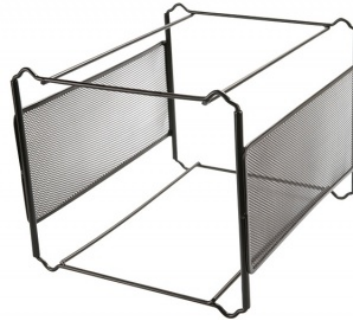

## Mini archiwum Q-CONNECT Office Set, metalowy, czarne

- Kartoteka/mini archiwum wykonane z metalowej siateczki powlekanej lakierem
- Wymiary: 335x250x285mm
- Kompatybilny z teczkami zawieszkowymi DONAU 7410905, 7420905, 7430001PL
- Szerokość szyny do zawieszania teczek 18,5 cm (pojemność ok. 10-30 teczek zawieszkowych w zależności od wypełnienia teczek)
- Kolor: czarny

### Podstawowe parametry produktu

Numer produktu w systemie	195846
Numer dostawcy	KF00833
Numer Celcen	21-02157-15
Kod kreskowy	5705831008335
Nazwa produktu	Mini archiwum Q-CONNECT Office Set, metalowy, czarne
Opis	kartoteka/mini archiwum wykonane z metalowej siateczki powlekanej lakierem; wymiary: 335x250x285mm; kompatybilny z teczkami zawieszkowymi DONAU 7410905, 7420905, 7430001PL; szerokość szyny do zawieszania teczek 18,5 cm (pojemność ok. 10-30 teczek zawieszkowych w zależności od wypełnienia teczek); kolor: czarny
Kategoria	Pojemniki na dokumenty i czasopisma
Klasa	Standard
Marka	Q-CONNECT

### Wymiary

Wymiary (mm)	335x250x285
--------------	-------------