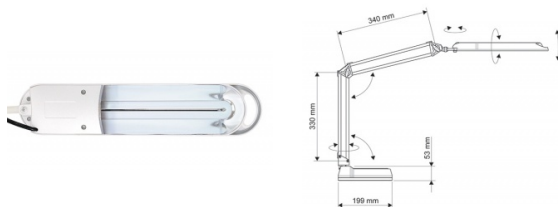

Karta katalogowa produktu str. 2

Lampka energooszczędna na biurko MAULatlantic, 11W, biała

Natężenie światła LUMEN	840
Klasa energetyczna	A
Natężenie światła LUX	1700
W ofercie od	2013-01

Wymiary

Wysokość (mm)	450

Certyfikaty

Nowy produkt w ofercie	Standard
Hit	Hit
Ilość lat gwarancji	2
Certyfikaty, normy, patenty	Intertek GS

Wspólny słownik zamówień

CPV	31521100-5

Jednostki logistyczne

Jednostka 1	3 sztuk

Pozostałe zdjęcia produktu

Serdecznie zapraszamy do współpracy
Larcos.pl Zespół