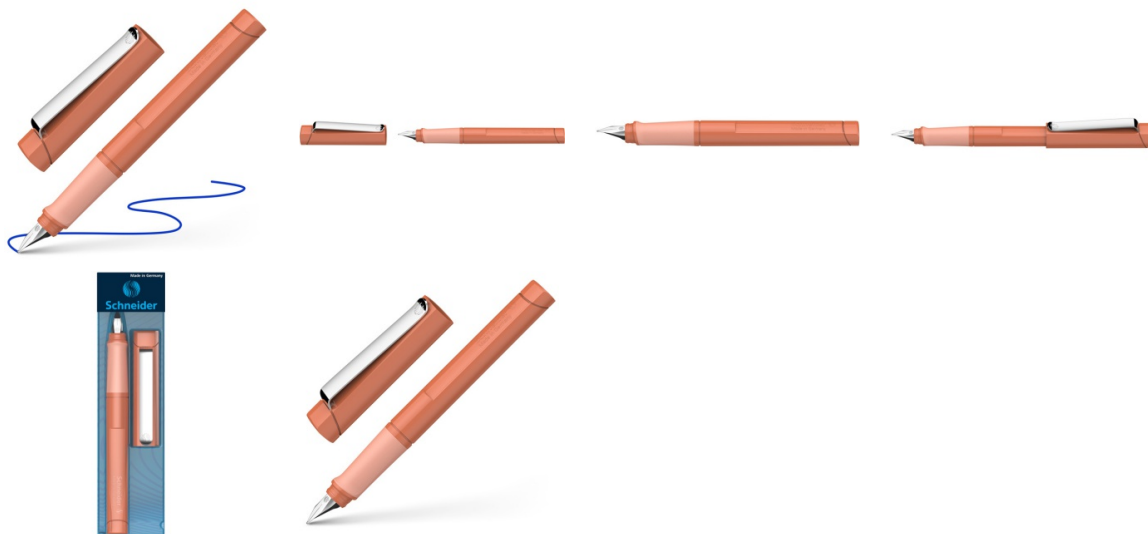

Karta katalogowa produktu str. 2

Pióro wieczne SCHNEIDER Base, L, brązowe

CPV	30192122-2 Pióra wieczne

Jednostki logistyczne

Jednostka 1	15 sztuk
Jednostka 2	2520 sztuk

Pozostałe zdjęcia produktu

Serdecznie zapraszamy do współpracy
Larcos.pl Zespół