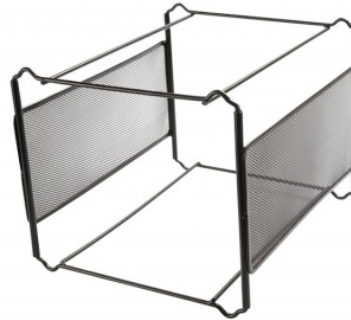

Karta katalogowa produktu:

Mini archiwum Q-CONNECT Office Set, metalowy, czarne

- Kartoteka/mini archiwum wykonane z metalowej siateczki powlekanej lakierem
- Wymiary: 335x250x285mm
- Kompatybilny z teczkami zawieszkowymi DONAU 7410905, 7420905, 7430001PL
- Szerokość szyny do zawieszania teczek 18,5 cm (pojemność ok. 10-30 teczek zawieszkowych w zależności od wypełnienia teczek)
- Kolor: czarny

Cena 61,40 PLN brutto

Podstawowe parametry produktu

Numer produktu w systemie	195846
Numer dostawcy	KF00833
Numer Celcen	21-02157-15
Kod kreskowy	5705831008335
Nazwa produktu	Mini archiwum Q-CONNECT Office Set, metalowy, czarne
Opis	kartoteka/mini archiwum wykonane z metalowej siateczki powlekanej lakierem; wymiary: 335x250x285mm; kompatybilny z teczkami zawieszkowymi DONAU 7410905, 7420905, 7430001PL; szerokość szyny do zawieszania teczek 18,5 cm (pojemność ok. 10-30 teczek zawieszkowych w zależności od wypełnienia teczek); kolor: czarny
Kategoria	Pojemniki na dokumenty i czasopisma
Klasa	Standard
Marka	Q-CONNECT

Kolor

Kolor	Czarny
-------	--------

Cecha

PBS Club	PBS Club 2024
Produkt	Miniarchiwum
Typ	Mini
Rodzaj	Na teczki
Materiał	Metal
W ofercie od	2016-07

Wymiary

Wymiary (mm)	335x250x285
--------------	-------------